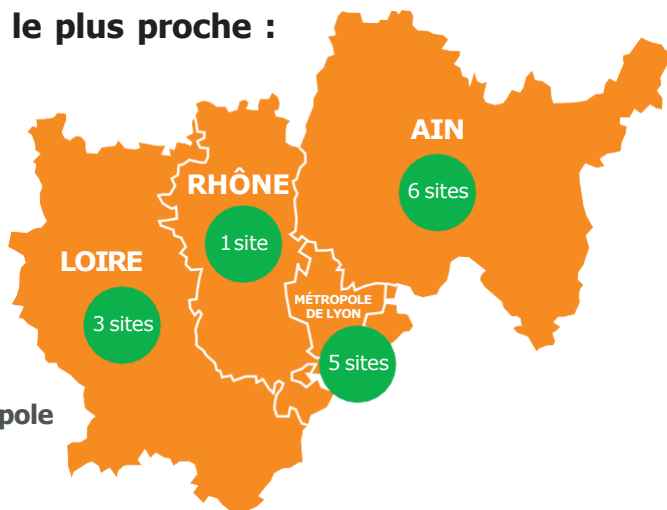

**Pour toute information sur la VAE,
un réseau de proximité est à votre service.**

Contactez le DAVA :

DAVA

04 37 91 25 50

Ou le GRETA CFA le plus proche :

GRETA CFA de l'Ain

04 74 32 15 90

GRETA CFA du Rhône

04 74 02 30 16

GRETA CFA Loire

04 77 32 48 02

GRETA CFA Lyon Métropole

04 78 78 84 84

**Ou inscrivez-vous à une réunion
d'information à côté de chez vous
sur www.francevae.fr**

DAVA

Dispositif Académique de Validation des Acquis
50 cours de la République CS 90198 69624 Villeurbanne